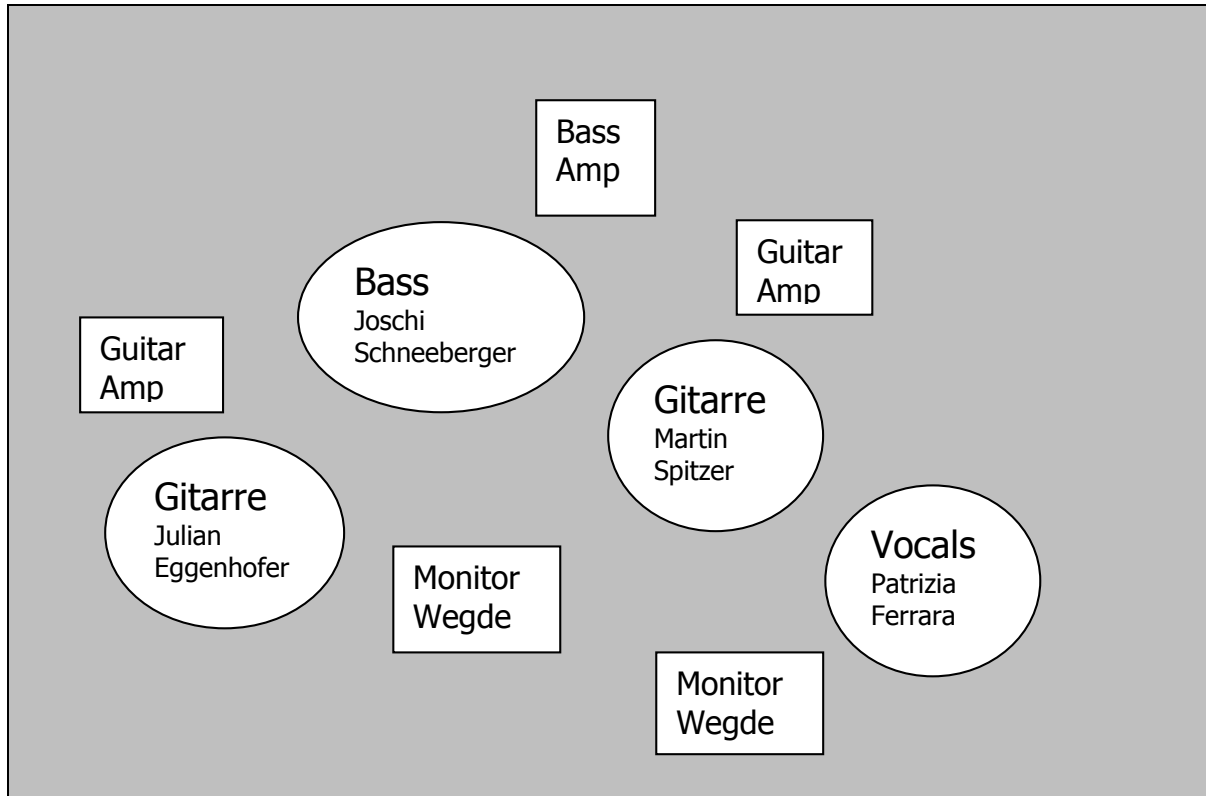

Joschi Schneeberger Swingtet feat. Patrizia Ferrara

Technical Rider and Stage Plan

Backline: Wir bringen unsere Gitarren Amps und den Bass Amp mit. Alle Amps haben integrierte DI Boxen mit XLR Anschlüssen.

Infos für den Techniker/die Technikerin:

Wir spielen akustische Gitarren mit eingebauten Pickups direkt in unsere Amps. Die Mikrofone dienen zur Abnahme der Gitarren (nicht der Amps). Bitte die Signale der Mikrophone mit den Pickup Signalen im Verhältnis von ca. 70% Mikrofon und 30% Pickup mischen. Das Bass Signal kommt von der DI Box des Bass Amps.